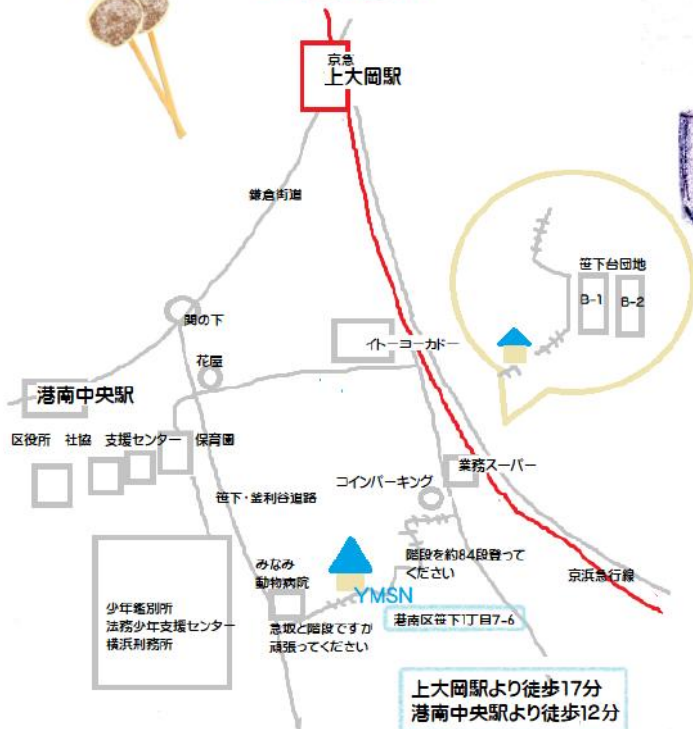

NPO 法人 横浜メンタルサービスネットワーク

このお店を運営しているのは、認定NPO法人横浜メンタルサービスネットワークです。保健・医療・福祉・教育等の総合的なサービスを展開したいと考え、2001年に設立しました。

公認心理師 作業療法士、精神保健福祉士、キャリアコンサルタントなどの専門職スタッフが、様々なネットワークを生かしながら取り組んでいます。